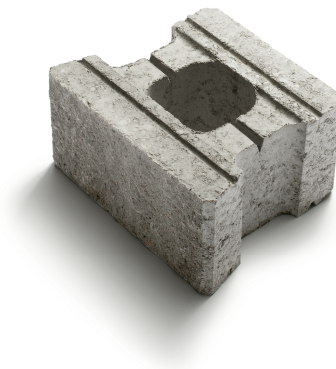

Rubin

Rubin är en dubbelsidig mur med en knäckt naturstenslik yta och tack vare blockets kilform kan man skapa en varierad muryta. Med Rubin finns möjlighet att bygga både låga och höga, fristående eller som stödmur, men också svängda träd-gårdsmurar som blir fantastiska blickfång i trädgården.