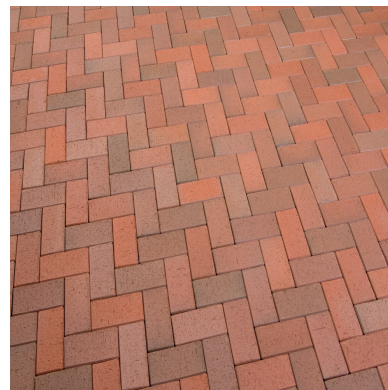

Marktegel

Marktegel är en marksten som är lättplacerad i trädgården. Teglet har en riven ytstruktur som ger liv och variation åtläggningen.

Marktegel

| Dimension mm | Färg | Trafikclass | Kg/st (kg) | Kg/lpm (kg/m) | St/m ² | Kg/m ² | M ² /pall | St/pall | Artikelnummer |
|--------------|--------------|-------------|------------|---------------|-------------------|-------------------|----------------------|---------|---------------|
| 100x200x45 | Rödbrun mix | GGC | 2 | | 48 | 96 | 13.1 | 630 | 3500-040401 |
| 100x200x45 | Rödumbra mix | GGC | 2 | | 48 | 96 | 13.1 | 630 | 3500-040402 |
| 100x200x45 | Brunt | GGC | 2 | | 48 | 96 | 13.1 | 630 | 3500-040403 |
| 100x200x45 | Röd | GGC | 2 | | 48 | 96 | 13.1 | 630 | 3500-040411 |
| 100x200x45 | Gulterra mix | GGC | 2 | | 48 | 96 | 13.1 | 630 | 3500-040422 |
| 118x240x52 | Rödbrun mix | GGC | 3,3 | | 34 | 116 | 12.7 | 432 | 3500-050501 |
| 118x240x52 | Brunt | GGC | 3,3 | | 34 | 116 | 12.7 | 432 | 3500-050503 |