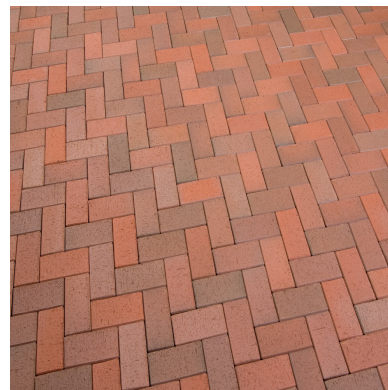

Marktegel

Marktegel är en marksten som är lättplacerad i trädgården. Teglet har en riven ytstruktur som ger liv och variation åt läggningen.

Marktegel

Dimension mm	Färg	Trafikclass	Kg/st (kg)	Kg/lpm (kg/m)	St/m ²	Kg/m ²	M ² /pall	St/pall	Artikelnummer
100x200x45	Rödbrun mix	GGC	2		48	96	13.1	630	3500-040401
100x200x45	Rödumbra mix	GGC	2		48	96	13.1	630	3500-040402
100x200x45	Brunt	GGC	2		48	96	13.1	630	3500-040403
100x200x45	Röd	GGC	2		48	96	13.1	630	3500-040411
100x200x45	Gulterra mix	GGC	2		48	96	13.1	630	3500-040422
118x240x52	Rödbrun mix	GGC	3,3		34	116	12.7	432	3500-050501
118x240x52	Brunt	GGC	3,3		34	116	12.7	432	3500-050503