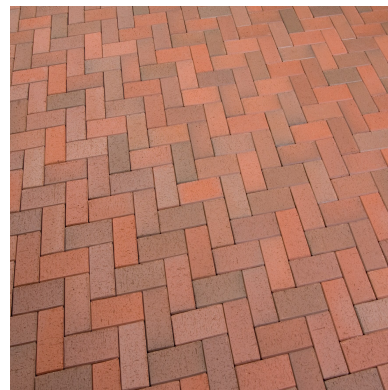

Marktegel

Marktegel är en marksten som är lättplacerad i trädgården. Teglet har en riven ytstruktur som ger liv och variation åtläggningen.

Marktegel

Dimension mm	Färg	Trafikklass	Kg/st (kg)	Kg/lpm (kg/m)	St/m ²	Kg/m ²	M ² /pall	St/pall	Artikelnummer
100x200x45	Rödbrun mix	GGC	2		48	96	13.1	630	3500-040401
100x200x45	Rödumbra mix	GGC	2		48	96	13.1	630	3500-040402
100x200x45	Brunt	GGC	2		48	96	13.1	630	3500-040403
100x200x45	Röd	GGC	2		48	96	13.1	630	3500-040411
100x200x45	Gulterra mix	GGC	2		48	96	13.1	630	3500-040422
118x240x52	Rödbrun mix	GGC	3,3		34	116	12.7	432	3500-050501
118x240x52	Brunt	GGC	3,3		34	116	12.7	432	3500-050503