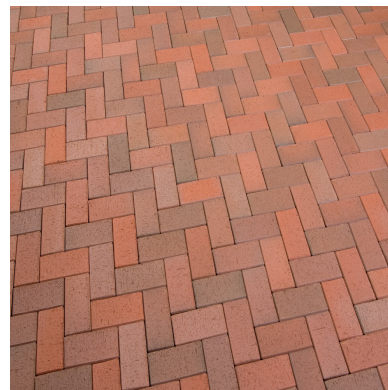

Marktegel

Marktegel är en marksten som är lättplacerad i trädgården. Teglet har en riven ytstruktur som ger liv och variation åt läggningen.

Marktegel

Dimension mm	Färg	Trafikklass	Kg/st (kg)	Kg/lpm (kg/m)	St/m ²	Kg/m ²	M ² /pall	St/pall	Artikelnummer
100x200x45	Rödbrun mix	GGC	2		48	96	13.1	630	3500-040401
100x200x45	Rödumbra mix	GGC	2		48	96	13.1	630	3500-040402
100x200x45	Brunt	GGC	2		48	96	13.1	630	3500-040403
100x200x45	Röd	GGC	2		48	96	13.1	630	3500-040411
100x200x45	Gulterra mix	GGC	2		48	96	13.1	630	3500-040422
118x240x52	Rödbrun mix	GGC	3,3		34	116	12.7	432	3500-050501
118x240x52	Brunt	GGC	3,3		34	116	12.7	432	3500-050503