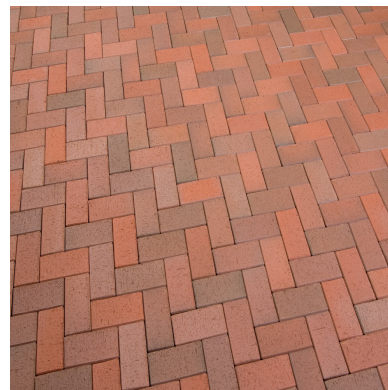

## Marktegel

Marktegel är en marksten som är lättplacerad i trädgården. Teglet har en riven ytstruktur som ger liv och variation åt läggningen.

## Marktegel

Dimension mm	Färg	Trafikclass	Kg/st (kg)	Kg/lpm (kg/m)	St/m <sup>2</sup>	Kg/m <sup>2</sup>	M <sup>2</sup> /pall	St/pall	Artikelnummer
100x200x45	Rödbrun mix	GGC	2		48	96	13.1	630	3500-040401
100x200x45	Rödumbra mix	GGC	2		48	96	13.1	630	3500-040402
100x200x45	Brunt	GGC	2		48	96	13.1	630	3500-040403
100x200x45	Röd	GGC	2		48	96	13.1	630	3500-040411
100x200x45	Gulterra mix	GGC	2		48	96	13.1	630	3500-040422
118x240x52	Rödbrun mix	GGC	3,3		34	116	12.7	432	3500-050501
118x240x52	Brunt	GGC	3,3		34	116	12.7	432	3500-050503