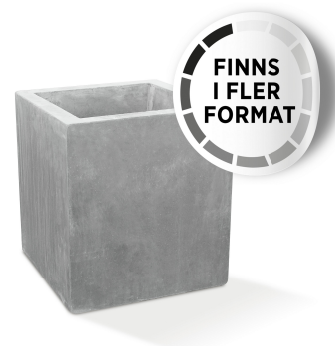

## Bergen

Bergen är en serie designade utemöbler för offentlig och privat miljö med krukor i tre storlekar och tillhörande rejäl bänk. Krukan Bergen är kvadratisk med indragen fot och välavvägda proportioner. Formgivare: Berna Brandsaeter

Dimension mm	Typ	Färg	Yta	Kg/st (kg)	Artikelnummer
400x400x450	Kruka	Naturgrå	Slät	115	9820-404500
400x400x450	Kruka	Antracit	Slät	115	9820-404507
600x600x675	Kruka	Naturgrå	Slät	340	9820-606700
600x600x675	Kruka	Antracit	Slät	340	9820-606707
800x800x890	Kruka	Naturgrå	Slät	780	9820-808900
800x800x890	Kruka	Antracit	Slät	780	9820-808907
600x600	Planteringsinsats (glasfiber) för Bergen 600x600			13	9820-600200
800x800	Planteringsinsats (glasfiber) för Bergen 800x800			13	9820-800200
600x600	Fundament för Bergen 600x600. Levereras ingjuten	Naturgrå		15	9820-600100
600x600	Fundament gjutjärn	Antracit		15	9820-600107
800x800	Fundament för Bergen 800x800. Levereras ingjuten	Naturgrå		25	9820-800100
800x800	Fundament gjutjärn	Antracit		25	9820-800107