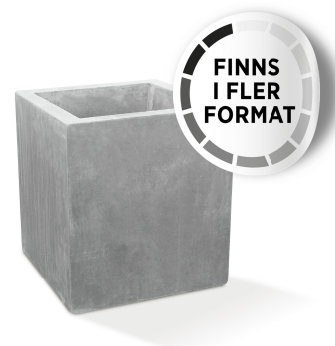

Bergen

Bergen är en serie designade utemöbler för offentlig och privat miljö med krukor i tre storlekar och tillhörande rejäl bänk. Krukan Bergen är kvadratisk med indragen fot och välavvägda proportioner. Formgivare: Berna Brandsaeter

Dimension mm	Typ	Färg	Yta	Kg/st (kg)	Artikelnummer
400x400x450	Kruka	Naturgrå	Slät	115	9820-404500
400x400x450	Kruka	Antracit	Slät	115	9820-404507
600x600x675	Kruka	Naturgrå	Slät	340	9820-606700
600x600x675	Kruka	Antracit	Slät	340	9820-606707
800x800x890	Kruka	Naturgrå	Slät	780	9820-808900
800x800x890	Kruka	Antracit	Slät	780	9820-808907
600x600	Planteringsinsats (glasfiber) för Bergen 600x600			13	9820-600200
800x800	Planteringsinsats (glasfiber) för Bergen 800x800			13	9820-800200
600x600	Fundament för Bergen 600x600. Levereras ingjuten	Naturgrå		15	9820-600100
600x600	Fundament gjutjärn	Antracit		15	9820-600107
800x800	Fundament för Bergen 800x800. Levereras ingjuten	Naturgrå		25	9820-800100
800x800	Fundament gjutjärn	Antracit		25	9820-800107